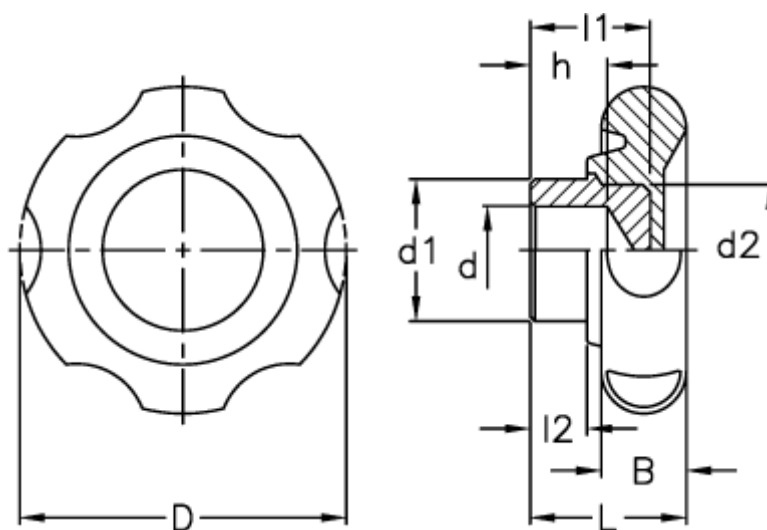

Varenummer: 2302074601
Beskrivelse: E+G Stjernegreb
VL.140/130

Mål

B	= 22	l2 = 13
D	= 129	
D (tol. +0, tol. -0,1)	= 8	
d1	= 40	
d2	= 40	
h	= 20	
L	= 47	
l1	= 30	